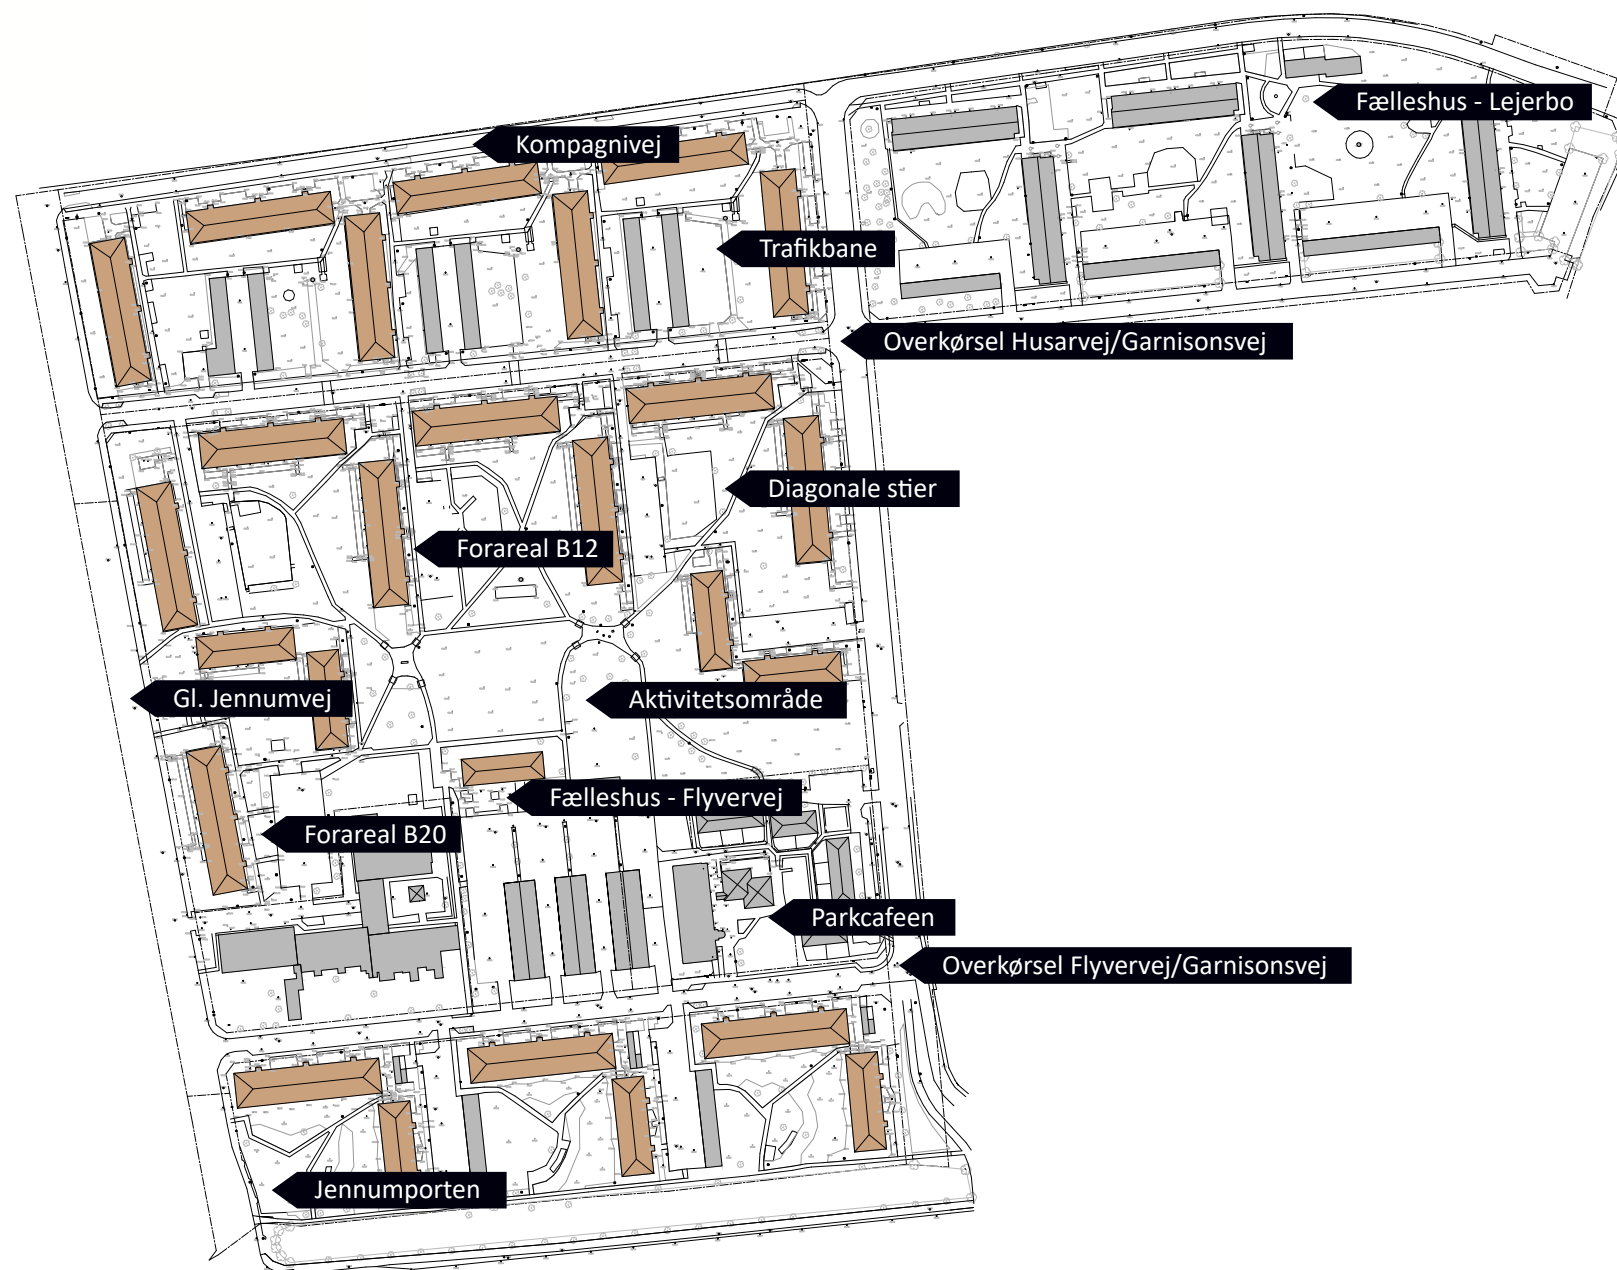

JENNUMPARKEN

præsentationsdokument
september 2020

HELHEDSPLAN 1

BELYSNING 2

BEPLANTNING 3

INVENTAR 4

HELHEDSPAN 13 DELPLANER

HELHEDSPÅN JENNUMPORTEN

HELHEDSPLAN EKSEMPEL PÅ FORAREAL

HELHEDSPAN PARKCAFFEEN

HELHEDSPAN FÆLLESHUS - FLYVERVEJ

HELHEDSPAN AKTIVITETSOMRÅDE

HELHEDSPÅN AKTIVITETSOMRÅDE

HELHEDSPAN TRAFIKBANE

BELYSNING LYSPRINCIP

FRUGTLUND

KIRSEBÆRTRÆER

DANSKE SKOVTRÆER

SOLITÆRE TRÆER

HÆNGEPIL

KLIPPET GRÆS

UKLIPPET GRÆS

BEDE - V1

BEDE - V2