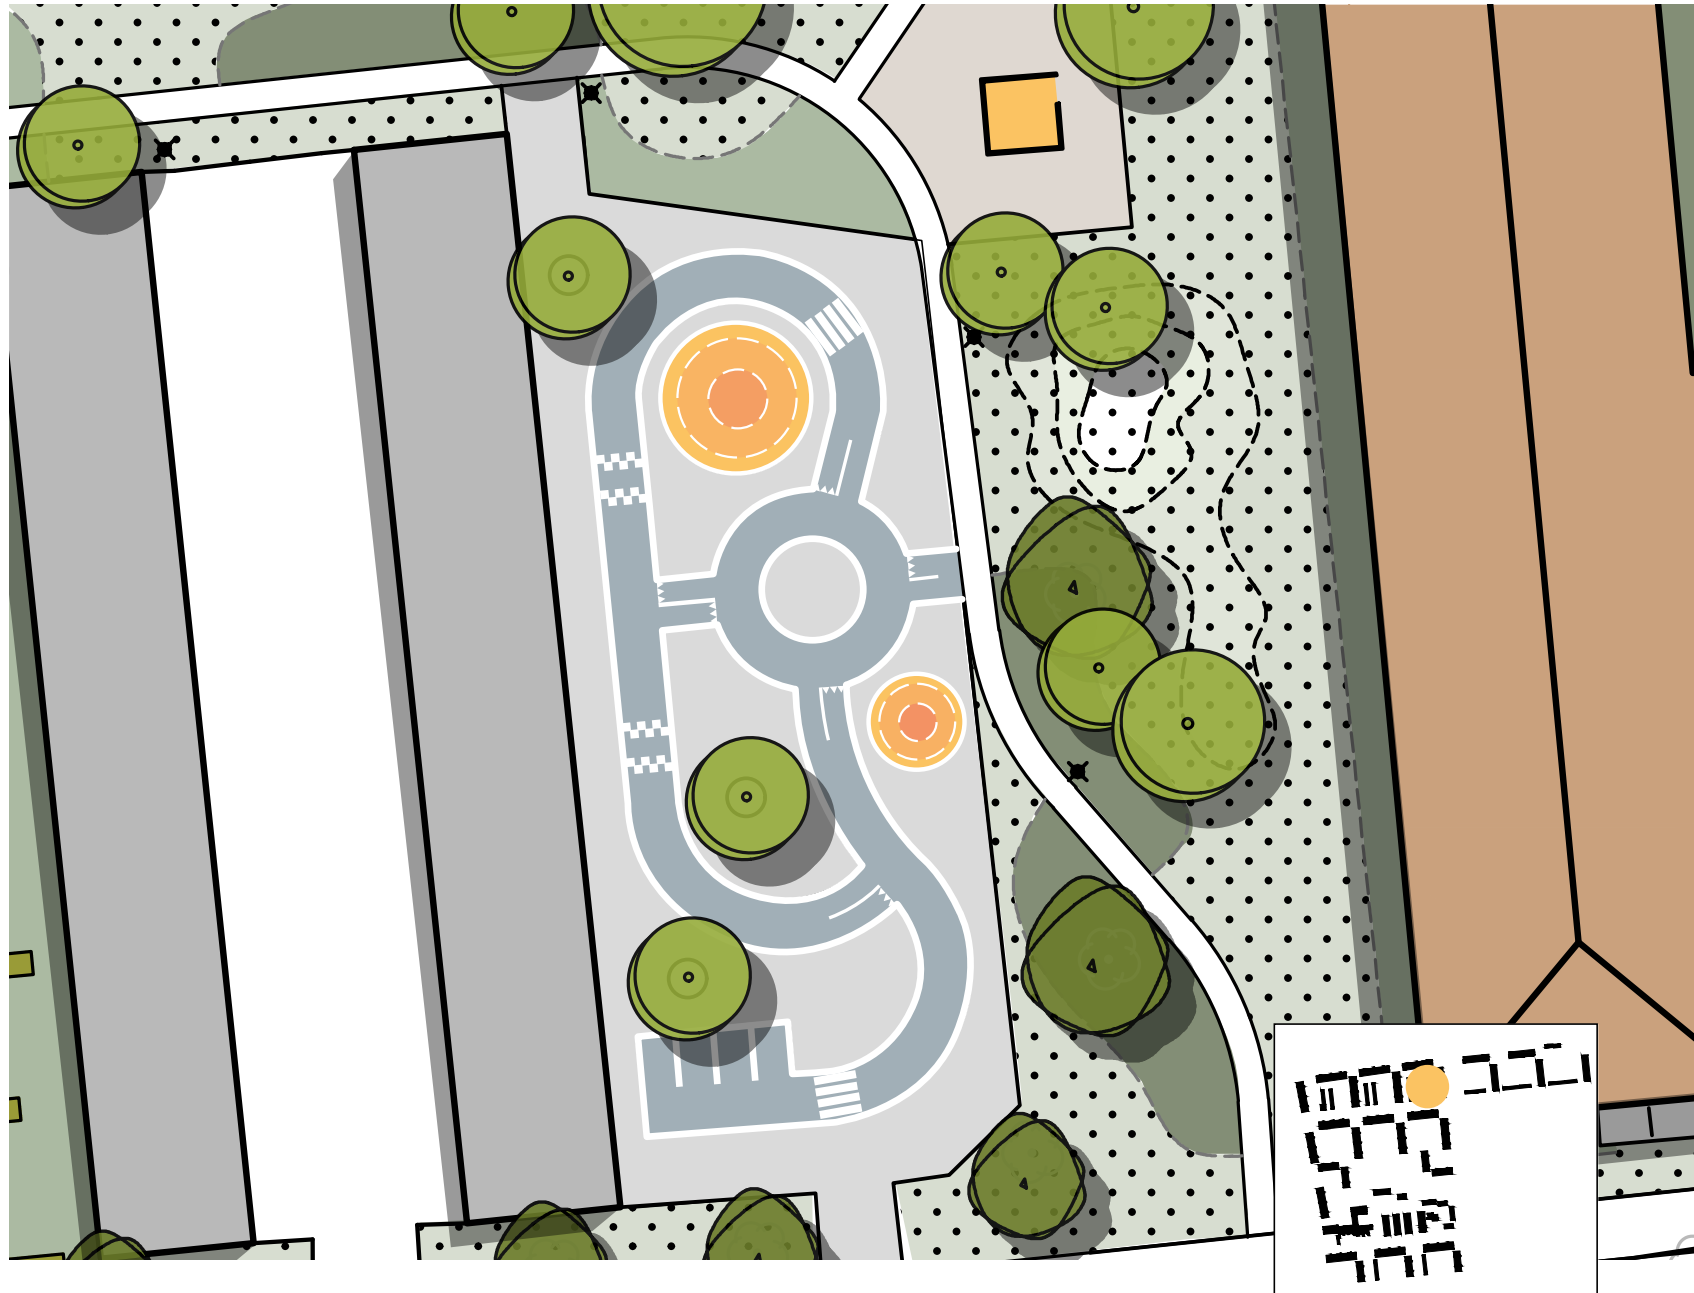

JENNUMPARKEN

præsentationsdokument
september 2020

HELHEDSPLAN 1

BELYSNING 2

BEPLANTNING 3

INVENTAR 4

HELHEDSPAN 13 DELPLANER

HELHEDSPÅN JENNUMPORTEN

HELHEDSPLAN EKSEMPEL PÅ FORAREAL

HELHEDSPAN PARKCAFFEEN

HELHEDSPAN FÆLLESHUS - FLYVERVEJ

HELHEDSPAN AKTIVITETSOMRÅDE

HELHEDSPÅN AKTIVITETSOMRÅDE

HELHEDSPAN TRAFIKBANE

BELYSNING LYSPRINCIP

FRUGTLUND

KIRSEBÆRTRÆER

DANSKE SKOVTRÆER

SOLITÆRE TRÆER

HÆNGEPIL

KLIPPET GRÆS

UKLIPPET GRÆS

BEDE - V1

BEDE - V2