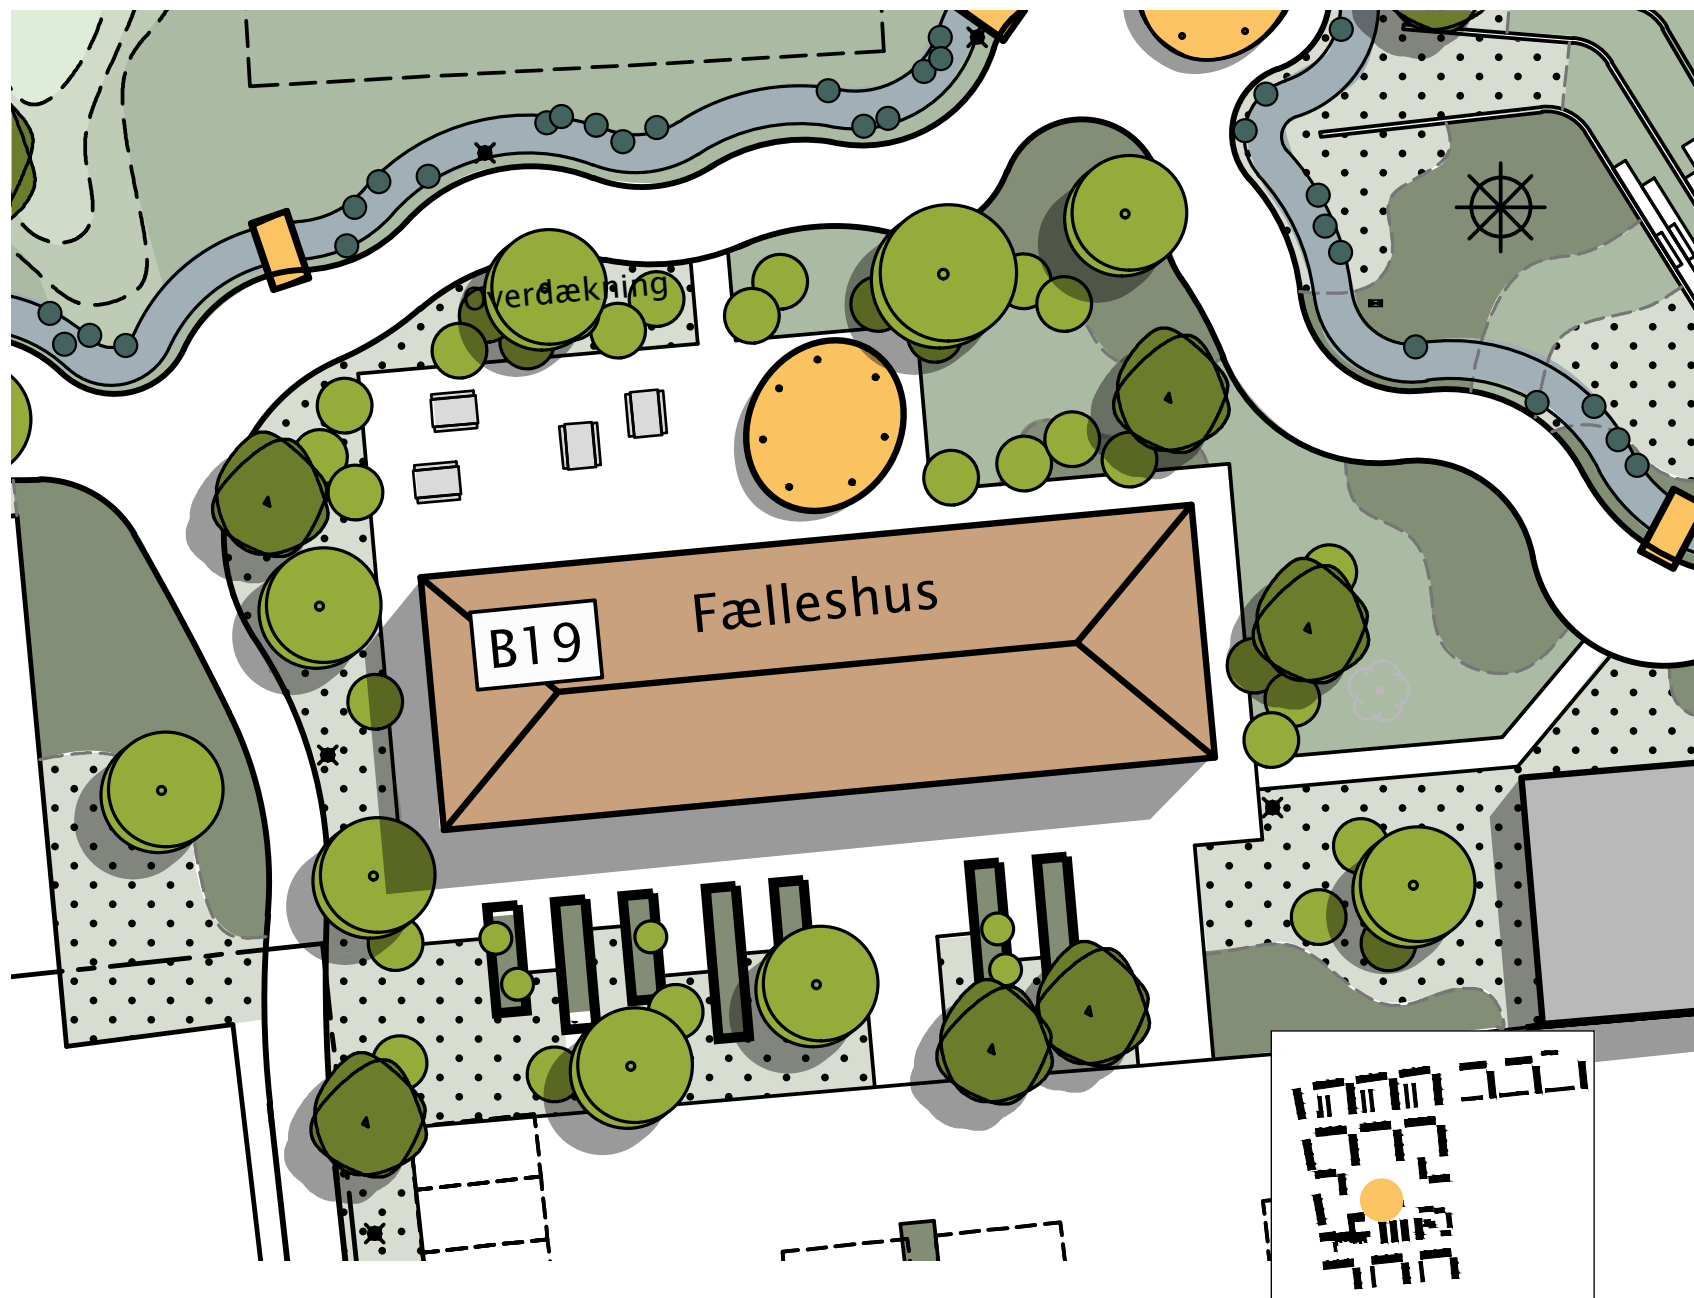

JENNUMPARKEN

præsentationsdokument
september 2020

HELHEDSPLAN 1

BELYSNING 2

BEPLANTNING 3

INVENTAR 4

HELHEDSPAN 13 DELPLANER

HELHEDSPÅN JENNUMPORTEN

HELHEDSPLAN EKSEMPEL PÅ FORAREAL

HELHEDSPAN PARKCAFFEEN

HELHEDSPAN FÆLLESHUS - FLYVERVEJ

HELHEDSPAN AKTIVITETSOMRÅDE

HELHEDSPÅN AKTIVITETSOMRÅDE

HELHEDSPAN TRAFIKBANE

BELYSNING LYSPRINCIP

FRUGTLUND

KIRSEBÆRTRÆER

DANSKE SKOVTRÆER

SOLITÆRE TRÆER

HÆNGEPIL

KLIPPET GRÆS

UKLIPPET GRÆS

BEDE - V1

BEDE - V2